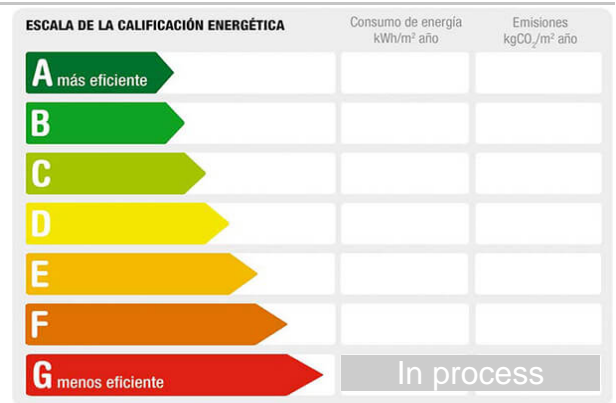

Reference: **656-225**  
Property type: Commercial Comercio  
Sale/rent: For rent  
Price: **300 €**  
Condition: Good condition

Floor: Baja  
Town: Sevilla  
Province: Sevilla  
Postal code: 41006  
Zone: LA ROSALEDA

**Sqm built:** 30      **Living area:** 28      **Stays:** 2  
**Antiquity:** 1970      **Toilets:** 1      **Outward/Inward:** outward  
**Community fees/month:** 10

**Description:**

!!!LOCAL EN ALQUILER!!!  
Se alquila local comercial de 28m2 a pie de calle en la zona de La Rosaleda.  
El local anteriormente era un establecimiento dispuesto como oficina.  
Dispone de dos estancias y un cuarto de aseo.  
También consta de A/A justo en la entrada de la puerta del local.  
Si esta pensando en alquilar, ESTA ES SU OPORTUNIDAD  
!!!PONGASE EN CONTACTO CON NOSOTROS Y VISITELO SIN COMPROMISO!!!